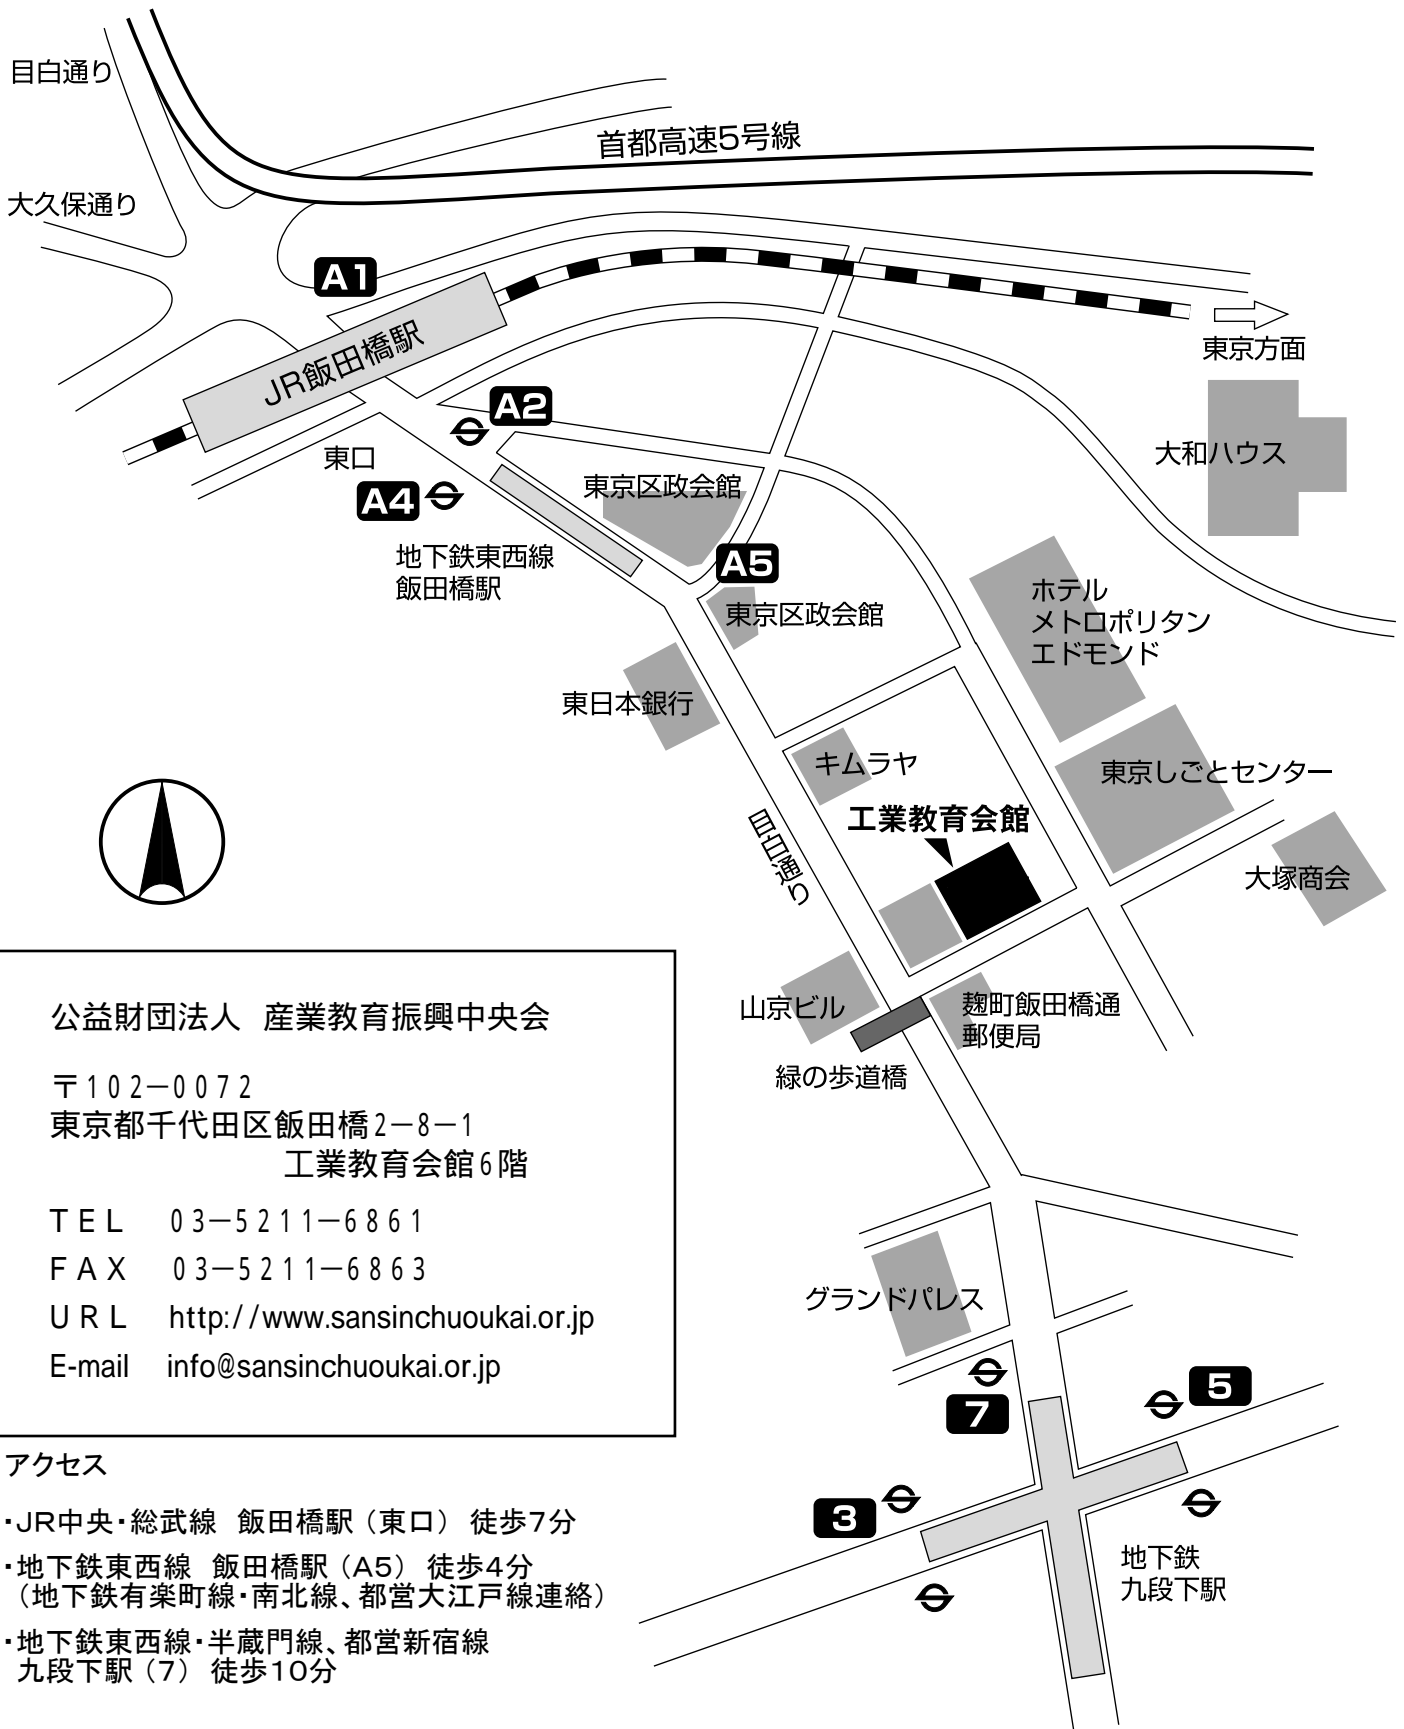

案 内 図

公益財団法人 産業教育振興中央会
 〒102-0072
 東京都千代田区飯田橋2-8-1
 工業教育会館6階
 TEL 03-5211-6861
 FAX 03-5211-6863
 URL <http://www.sansinchuoukai.or.jp>
 E-mail info@sansinchuoukai.or.jp

アクセス

- ・JR中央・総武線 飯田橋駅（東口）徒歩7分
- ・地下鉄東西線 飯田橋駅（A5）徒歩4分
（地下鉄有楽町線・南北線、都営大江戸線連絡）
- ・地下鉄東西線・半蔵門線、都営新宿線
九段下駅（7）徒歩10分